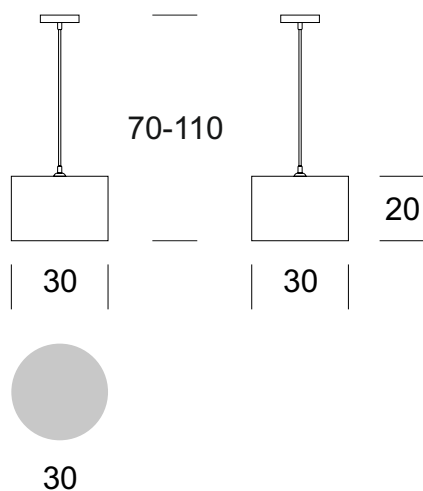

ELMARCO
ŚWIATŁO W DOBREJ FORMIE

ELMARCO Technika Świetlna Sp. z o.o. Sp. K.
Ul. Krzemowa 7, 81-577 Gdynia,
tel. (58) 552 84 27

LAMPA SUFITOWA REGULOWANA BISHOP

Dane oprawy

Zalecane źródła światła

OPIS PRODUKTU

Seria lamp BISHOP to proste w formie i eleganckie oprawy, które znajdują zastosowanie w nowoczesnych wnętrzach hotelowych i mieszkalnych. Metalowy korpus lampy może być pomalowany na specjalne życzenie na dowolny kolor RAL. Kolor abażura do wyboru (gładki), pasujący do koloru metalu. Takie zestawienie zapewni niepowtarzalny wzór tych lamp.

DANE TECHNICZNE

Liczba źródeł światła	1
Napięcie	230 V
Źródło światła	Zalecane: 1x E-27
Optyka	S
Barwa	-
Klasa ochrony - wybór	I
Stopień ochronności	IP20
CE	Tak
Montaż	Do sufitu

MATERIAŁ - WYKOŃCZENIE - WARIANTY

Materiał korpusu	Metal
Kolor metalu	Inox RAL
Materiał abażura	Tkanina syntetyczna / PCV
	Ecru Szary Czarny Bordo
Załączanie	Włącznik w ścianie

LOGISTYKA

Opakowanie	karton zbiorczy wg/zamówienia karton indywidualny