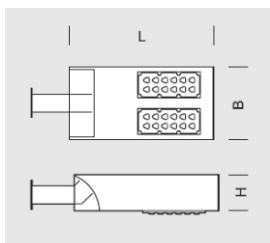

Oprawa BERNĄ 48

OPTYKA

„S”

„AS”

„ASW”

„ASP”

OPIS SZCZEGÓLOWY

INDEX	NAZWA NAME	WYMIARY [cm]	ŹRÓDŁO ŚWIATŁA			OPRAWA			WIATR	MASA
		L/B/H	W	lm	lm / W	W	lm	lm / W	m ²	kg
195-1111-000102	BERNĄ 48	50/20/10	48	7400	154	60	7000	117	0,11	7

Dane dla: Ra > 80, 4000K, 700mA. Źródło światła i osprzęt sterujący zintegrowany, wymiana tylko przez serwis producenta.

OPIS PRODUKTU

Nowoczesna oprawa przystosowana do mocowania na słupie. Korpus z aluminium stanowi podłoże pod szczelne moduły LED oraz komorę osprzętu. Nastawny uchwyt umożliwi wygodny montaż do podłoża.