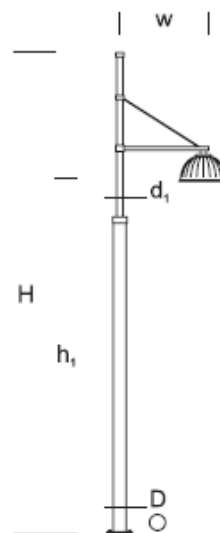

### OPIS PRODUKTU

Latarnia zbudowana z aluminiowej kolumny, z charakterystycznym wysięgnikiem 1 lub 2 ramiennym, z morskim akcentem.  
Proponowana oprawa: Deco, Wega, Bell.

Przeznaczenie: oświetlenie ciągów komunikacyjnych przy nowoczesnej architekturze.

### DANE MECHANICZNE

Fundament FBK-120/22

Materiał kolumny/korpus Aluminium

Klosz -

Kolor metalu

Szary 7043

Grafitowy 7016

Czarny 9005

### OPIS SZCZEGÓŁOWY

INDEX	NAZWA NAME	WYMIARY / DIMENSIONS (cm)		FUNDAMENT FOUNDATION
		H/h,w	D/d, /d <sub>2</sub> /d <sub>3</sub>	
-	BERG LU 6/1	685/600/80	13,3/7,6	FBK-120/22