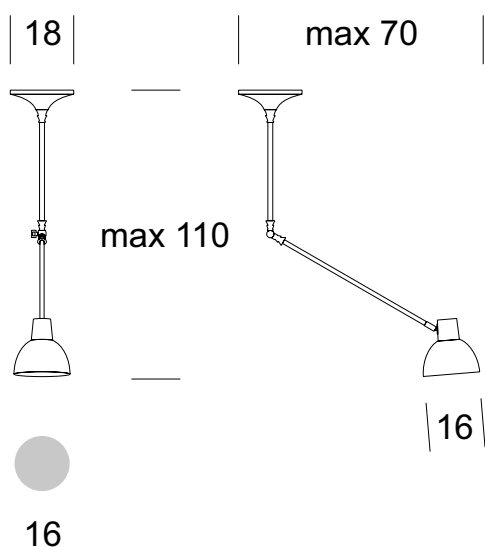

ELMARCO
ŚWIATŁO W DOBREJ FORMIE

ELMARCO Technika Świetlna Sp. z o.o. Sp. K.
Ul. Krzemowa 7, 81-577 Gdynia,
tel. (58) 552 84 27

LAMPA SUFITOWA BD K

Dane oprawy

Zalecane źródła światła

OPIS PRODUKTU

Lampy z serii BD K to klasyczne połączenie prostoty i elegancji. Specjalistyczne przeguby umożliwiają precyzyjne ustawienie światła w pożądanym kierunku.

DANE TECHNICZNE

Liczba źródeł światła	1
Napięcie	230 V
Źródło światła	Zalecane: 1x E-27
Optyka	S
Barwa	-
Klasa ochrony - wybór	I
Stopień ochronności	IP20
CE	Tak
Montaż	Na sufit

MATERIAŁ - WYKOŃCZENIE - WARIANTY

Materiał korpusu	Metal	
Kolor metalu		Złoty
		Czarny
Materiał abażura	Metal	
		Złoty
		Czarny
Załączanie	Włącznik w ścianie	

LOGISTYKA

Opakowanie	karton zbiorczy wg/zamówienia karton indywidualny
Waga	max. 1 kg