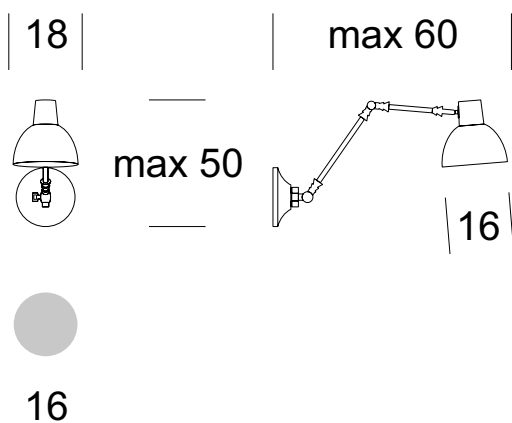

ELMARCO
ŚWIATŁO W DOBREJ FORMIE

ELMARCO Technika Świetlna Sp. z o.o. Sp. K.
Ul. Krzemowa 7, 81-577 Gdynia,
tel. (58) 552 84 27

KINKIET BD K 1

Dane oprawy

Zalecane źródła światła

OPIS PRODUKTU

Lampy z serii BD K to klasyczne połączenie prostoty i elegancji. Specjalistyczne przeguby umożliwiają precyzyjne ustawienie światła w pożądanym kierunku.

DANE TECHNICZNE

Liczba źródeł światła	1
Napięcie	230 V
Źródło światła	Zalecane: 1x E-27
Optyka	S
Barwa	-
Klasa ochrony - wybór	I
Stopień ochronności	IP20
CE   	Tak
Montaż	Na ścianę

MATERIAŁ - WYKOŃCZENIE - WARIANTY

Materiał korpusu	Metal	
Kolor metalu		Złoty
		Czarny
Materiał abażura	Metal	
		Złoty
		Czarny
Załączanie	Włącznik w ścianie	

LOGISTYKA

Opakowanie	karton zbiorczy wg/zamówienia karton indywidualny
Waga	max. 1 kg