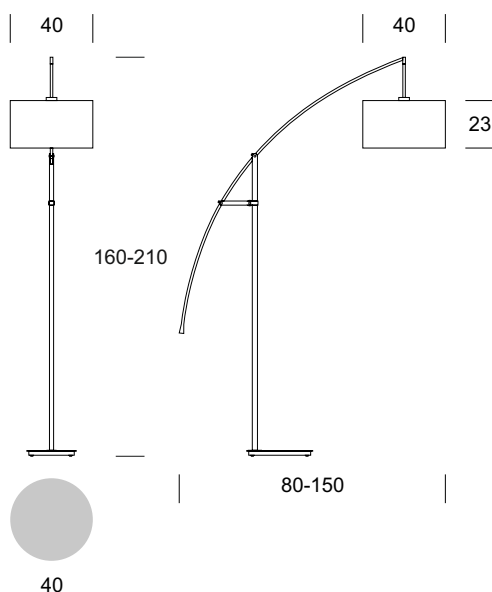

ELMARCO
ŚWIATŁO W DOBREJ FORMIE

ELMARCO Technika Świetlna Sp. z o.o. Sp. K.
Ul. Krzemowa 7, 81-577 Gdynia,
tel. (58) 552 84 27

LAMPA PODŁOGOWA AURA

Dane oprawy

Zalecane źródła światła

OPIS PRODUKTU

Seria lamp AURA to oryginalne i funkcjonalne oprawy, które znajdują zastosowanie w nowoczesnych wnętrzach. Metalowy korpus lampy to połączenie gładkich części w kolorze inox z czarnym metalem o lekko chropowatej powierzchni. Takie zestawienie zapewnia niepowtarzalny design. Lampa jest regulowana można ją przesuwac w lewo lub prawo oraz góra/dół. Abażur tekstylny do wyboru – zalecany kolor ecru.

DANE TECHNICZNE

Liczba źródeł światła	1
Napięcie	230 V
Źródło światła	Zalecane: 1x E-27
Optyka	S
Barwa	-
Klasa ochrony - wybór	I
Stopień ochronności	IP20
CE	Tak
Montaż	-

MATERIAŁ - WYKOŃCZENIE - WARIANTY