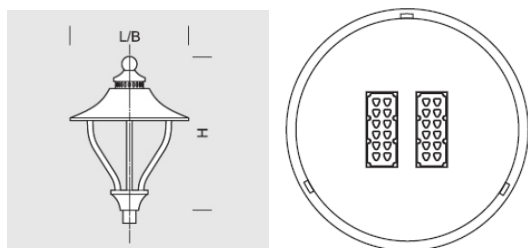

ELMARCO
ŚWIATŁO W DOBREJ FORMIE

ELMARCO Technika Świetlna Sp. z o.o. Sp. K.
Ul. Krzemowa 7, 81-577 Gdynia,
tel. (58) 552 84 27

Oprawa ARIA PLUS 72