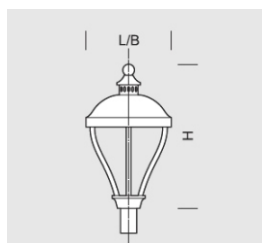

ELMARCO
ŚWIATŁO W DOBREJ FORMIE

ELMARCO Technika Świetlna Sp. z o.o. Sp. K.
Ul. Krzemowa 7, 81-577 Gdynia,
tel. (58) 552 84 27

Oprawa ARIA BIS 48