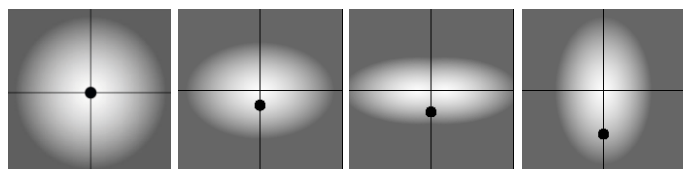

OPTYKA

„S”

„AS”

„ASW”

„ASP”

OPIS SZCZEGÓŁOWY

INDEX	NAZWA NAME	WYMIARY [cm]	ŹRÓDŁO ŚWIATŁA			OPRAWA			WIATR	MASA
		L/B/H	W	lm	lm / W	W	lm	lm / W	m²	kg
195-1111-000087	ARIA BIS 25 COB	38/38/62	23,5	4080	133	26	3500	140	0,06	3,5

Dane dla: Ra > 80, 4000K, 700mA. Źródło światła i osprzęt sterujący zintegrowany, wymiana tylko przez serwis producenta.