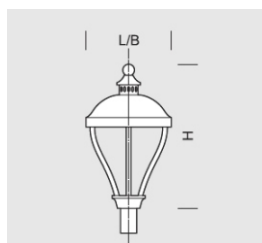

ELMARCO
ŚWIATŁO W DOBREJ FORMIE

ELMARCO Technika Świetlna Sp. z o.o. Sp. K.
Ul. Krzemowa 7, 81-577 Gdynia,
tel. (58) 552 84 27

Oprawa ARIA BIS 25 COB