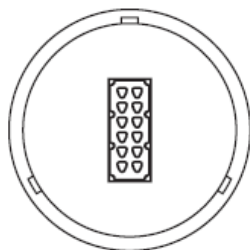

## Oprawa ARIA BIS 24

### OPIS SZCZEGÓŁOWY

INDEX	NAZWA NAME	WYMIARY [cm]	ŹRÓDŁO ŚWIATŁA			OPRAWA			WIATR	MASA
		L/B/H	W	lm	lm / W	W	lm	lm / W	m <sup>2</sup>	kg
195-1111-000084	ARIA BIS 24	38/38/62	24	3700	153	30	3240	108	0,06	3,5

### OPIS PRODUKTU

Klasyczna oprawa przystosowana do mocowania bezpośrednio na słupie o średnicy 60 mm lub systemie ramion – Aria, Aria Bis na wysokości 3–4 m, Aria Plus na wysokości 5–6 m. Aluminiowy korpus stanowi szczelną komorę osprzętu zamkniętą płytą, na której od strony klosza zamontowany jest szczelny moduł LED z soczewką. Kopuła osadzona jest na ukształtowanych profilach połączonych z dolną rozetką, która pełni funkcję mocowania oprawy na słupie.