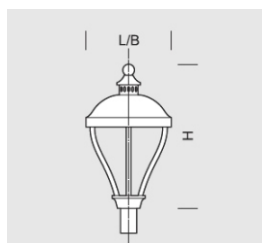

## Oprawa ARIA BIS 24

### OPIS SZCZEGÓŁOWY

INDEX	NAZWA NAME	WYMIARY [cm]	ŹRÓDŁO ŚWIATŁA			OPRAWA			WIATR	MASA
		L/B/H	W	lm	lm / W	W	lm	lm / W	m <sup>2</sup>	kg
195-1111-000084	ARIA BIS 24	38/38/62	24	3700	153	30	3240	108	0,06	3,5

### OPIS PRODUKTU

Klasyczna oprawa przystosowana do mocowania bezpośrednio na słupie o średnicy 60 mm lub systemie ramion – Aria, Aria Bis na wysokości 3–4 m, Aria Plus na wysokości 5–6 m. Aluminiowy korpus stanowi szczelną komorę osprzętu zamkniętą płytą, na której od strony klosza zamontowany jest szczelny moduł LED z soczewką. Kopuła osadzona jest na ukształtowanych profilach połączonych z dolną rozetką, która pełni funkcję mocowania oprawy na słupie.