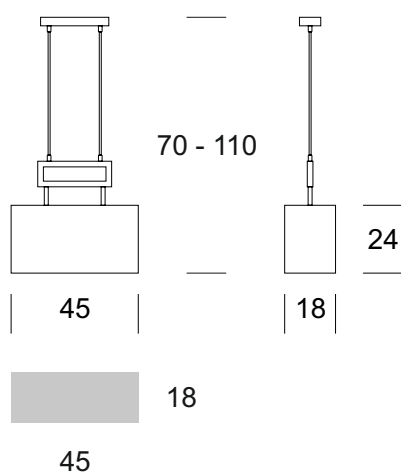

ELMARCO
ŚWIATŁO W DOBREJ FORMIE

ELMARCO Technika Świetlna Sp. z o.o. Sp. K.
Ul. Krzemowa 7, 81-577 Gdynia,
tel. (58) 552 84 27

LAMPA SUF. REGULOWANA ALASKA

Dane oprawy

Zalecane źródła światła

OPIS PRODUKTU

Rodzina ALASKA dzięki finezyjnemu połączeniu kształtów i form to propozycja dla szukających niecodziennego stylu i smaku. Niepowtarzalne wzornictwo tej serii nadaje pomieszczeniom wyjątkowy charakter.

DANE TECHNICZNE

Liczba źródeł światła	2
Napięcie	230 V
Źródło światła	Zalecane: 2 x E-27
Optyka	S
Barwa	-
Klasa ochrony - wybór	I
Stopień ochronności	IP20
CE	Tak
Montaż	Na sufit

MATERIAŁ - WYKOŃCZENIE - WARIANTY

Materiał korpusu	Metal
Kolor metalu	Inox
Materiał abażura	Tkanina syntetyczna / PCV
	Ecrú Szary Czarny
Załączanie	Włącznik w ścianie

LOGISTYKA

Opakowanie	karton zbiorczy wg/zamówienia karton indywidualny
Waga	max. 1 kg