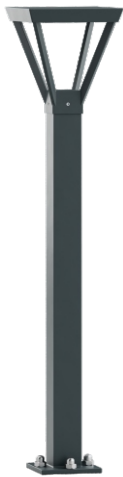

## Garden Lamp WALIA 1,2

### DETAILED DESCRIPTION

INDEX	NAZWA NAME	WYMIARY / DIMENSIONS (cm)		ŹRÓDŁO ŚWIATŁA / SOURCE OF LIGHT			OPRAWA / FIXTURE			FUNDAMENT FOUNDATION
		H/h <sub>1</sub>	w/S	W	lm	lm / W	W	lm	lm / W	
172-00.-000188	WALIA LO 1,2	120/55	10x10/25	6,5	1200	190	8	1000	124	FBO-50/9

### PRODUCT DESCRIPTION

Universal lantern made of an aluminum column with a square cross-section, on which is placed inverted pyramid-shaped fixture. In the upper part which is the lid, LED light source is placed on the top (tight).

### MECHANICAL DATA

Foundation	FBO-50/9
Column/body material	Aluminium
Light color	-
Metal color	<div style="display: flex; align-items: center;"> <div style="width: 20px; height: 20px; background-color: #f0f0f0; margin-right: 5px;"></div> White 9003  <div style="width: 20px; height: 20px; background-color: #808080; margin-right: 5px; margin-top: 5px;"></div> Grey 7043  <div style="width: 20px; height: 20px; background-color: #404040; margin-right: 5px; margin-top: 5px;"></div> Graphite 7016  <div style="width: 20px; height: 20px; background-color: #202020; margin-right: 5px; margin-top: 5px;"></div> Black 9005  <div style="margin-left: 10px; border: 1px solid black; padding: 2px;"><b>RAL*</b></div> </div>