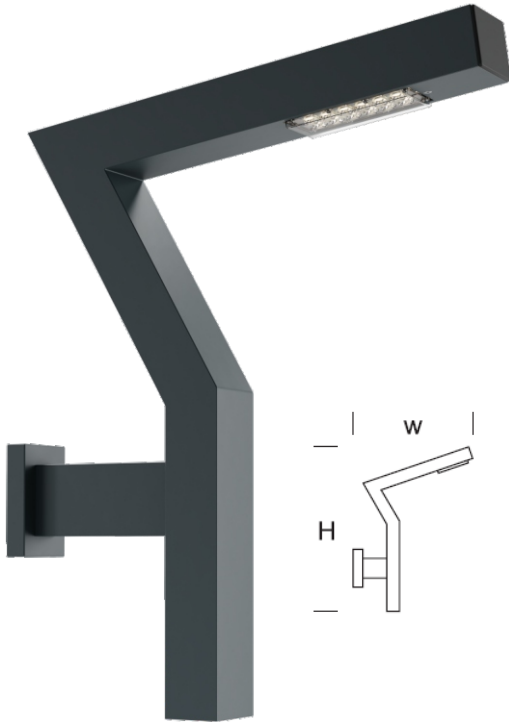

Sconce ELEW D

OPTICS

„S”

„AS”

„ASW”

„ASP”

DETAILED DESCRIPTION

INDEX	NAZWA NAME	WYMIARY / DIMENSIONS (cm)		ŹRÓDŁO ŚWIATŁA / SOURCE OF LIGHT			OPRAWA / FIXTURE			FUNDAMENT FOUNDATION
		H/h ₁ /h ₂	w/S	W	lm	lm / W	W	lm	lm / W	
191-1111-000029	ELEW KD	90/-/-	70/10x8	24	4320	180	30	3670	123	-

Data for: Ra > 80, 4000K, 700mA. Source of light and integrated control gear, replacement only by the manufacturer's service.

PRODUCT DESCRIPTION

Modern lantern built of rectangular aluminum profiles. The simple flat shape creates an elegant architectural element. In the boom a modular LED luminaire with excellent optical parameters and modeled characteristics of a street luminaire. The lenses used give a diffuse reflection effect reducing glare. UV-resistant polycarbonate diffuser.

* choice

MECHANICAL DATA

Foundation	-
Column/body material	Aluminium
Lampshade	PMMA
Metal color	<div style="display: flex; align-items: center;"> <div style="width: 20px; height: 20px; background-color: #f0f0f0; margin-right: 5px;"></div> White 9003 <div style="width: 20px; height: 20px; background-color: #808080; margin-right: 5px; margin-top: 5px;"></div> Grey 7043 <div style="width: 20px; height: 20px; background-color: #404040; margin-right: 5px; margin-top: 5px;"></div> Graphite 7016 <div style="width: 20px; height: 20px; background-color: #202020; margin-right: 5px; margin-top: 5px;"></div> Black 9005 <div style="margin-left: 10px; border: 1px solid black; padding: 2px;">RAL*</div> </div>