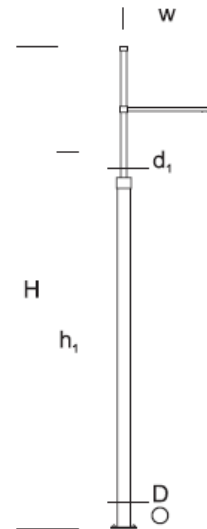

Lantern DECO W 7/2

PRODUCT DESCRIPTION

Lantern made of an aluminum column with a characteristic, 1- or 2-arm boom in art deco style.
Suggested fixture: Wega

TECHNICAL SPECIFICATIONS

Foundation FBK-150/22

Source power / fixture Aluminium

Lampshade -

Metal color

Grey 7043

Graphite 7016

Black 9005

DETAILED DESCRIPTION

INDEX	NAZWA NAME	WYMIARY / DIMENSIONS (cm)		ŹRÓDŁO ŚWIATŁA / SOURCE OF LIGHT			OPRAWA / FIXTURE			FUNDAMENT FOUNDATION
		H/h ₁	w/S	W	lm	lm / W	W	lm	lm / W	
-	DECO W LU 7/2	750/700	80/13,3/7,6	144	22200	154	154	19600	127	FBK-150/22