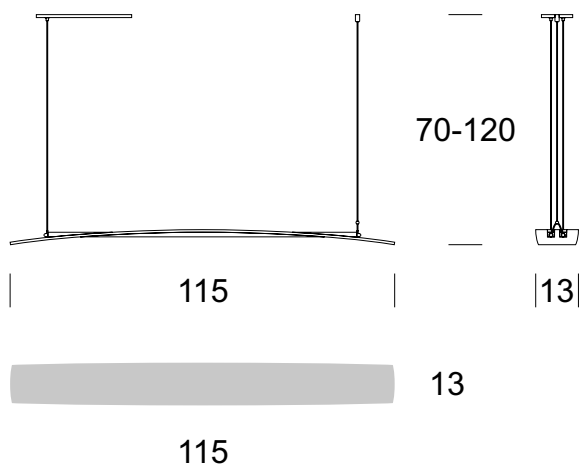

## DECKENLEUCHTE YUKON WP 115

Daten der Leuchte

Empfohlene Lichtquellen

### TECHNISCHE DATEN

Anzahl der Lichtquellen	2
Spannung	230 V
Lichtquelle	Empfohlen: 2x 27 W LED
Optik	<b>S</b>
Farbe	-
Schutzklasse - Auswahl	<b>I</b>
Schutzgrad	IP20
CE $\nabla$ $\oplus$	Ja
Montagea	An der Decke