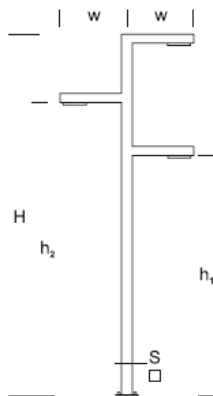

Park-Leuchtturm WAY S 4/1+1+1

OPTIK

„S”

„AS”

„ASW”

„ASP”

DETAILLIERTE BESCHREIBUNG

INDEX	NAME	ABMESSUNGEN [cm]		LICHTQUELLE			BINDEN			Stiftung
		H/h ₁ /h ₂	w/S	W	lm	lm / W	W	lm	lm / W	
190-1111-411001	WAY S LP 4/1+1+1	400/390/320/250	80/10x10	72	11100	154	90	10500	117	FBK-90/18

Daten für: Ra > 80, 4000K, 700mA. Lichtquelle und Vorschaltgerät integriert, Austausch nur durch den Service des Herstellers.

BESCHREIBUNG DES PRODUKTS

Laterne nach individuellen Entwürfen aus Aluminiumprofilen gefertigt. LED-Module mit modellierten Eigenschaften, die in den Armen installiert sind. Durch die Verwendung von Modulen unterschiedlicher Leistung in verschiedenen Höhen und Richtungen lassen sich spektakuläre Effekte erzielen, die dem Ort und der Funktion angemessen sind.

HOHE: 4 m

TECHNISCHE DATEN

Spannung	230 V
Leistung der Quelle/Leuchte	Empfohlen: Integriert 90 W/10500 lm
Lebenserwartung	80.000 h LB 80/20
Optik	S AS ASP ASW
Temperatur der Umgebung	-30 ÷ +45
Farbe	4000 3000 *
Schutzgrad	IP66
Schutzklasse	I II *
CE	Ja

* Auswahl

MECHANISCHE DATEN

Stiftung	FBK-90/18										
Material der Säule/des Körpers	Aluminium										
Lampenschirm	PMMA										
Farbe Metall	<table border="0"> <tr> <td></td> <td>Weiß 9003</td> </tr> <tr> <td></td> <td>Grau 7043</td> </tr> <tr> <td></td> <td>Graphit 7016</td> </tr> <tr> <td></td> <td>Schwarz 9005</td> </tr> <tr> <td colspan="2" style="text-align: center;">RAL*</td> </tr> </table>		Weiß 9003		Grau 7043		Graphit 7016		Schwarz 9005	RAL*	
	Weiß 9003										
	Grau 7043										
	Graphit 7016										
	Schwarz 9005										
RAL*											