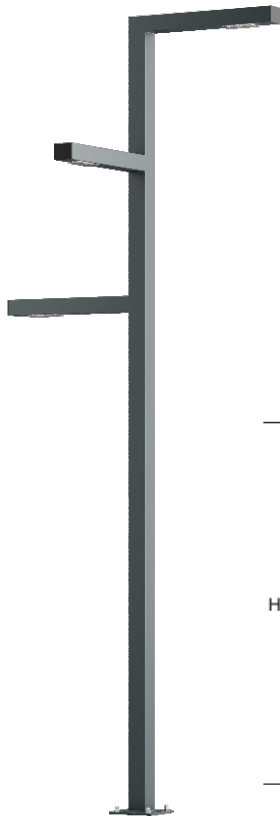

Park-Leuchtturm WAY S 4/1+1+1

OPTIK

„S”

„AS”

„ASW”

„ASP”

DETAILLIERTE BESCHREIBUNG

INDEX	NAME	ABMESSUNGEN [cm]		LICHTQUELLE			BINDEN			Stiftung
		H/h ₁ /h ₂	w/S	W	lm	lm / W	W	lm	lm / W	
190-1111-411001	WAY S LP 4/1+1+1	400/390/320/250	80/10x10	72	11100	154	90	10500	117	FBK-90/18

Daten für: Ra > 80, 4000K, 700mA. Lichtquelle und Vorschaltgerät integriert, Austausch nur durch den Service des Herstellers.

BESCHREIBUNG DES PRODUKTS

Laterne nach individuellen Entwürfen aus Aluminiumprofilen gefertigt. LED-Module mit modellierten Eigenschaften, die in den Armen installiert sind. Durch die Verwendung von Modulen unterschiedlicher Leistung in verschiedenen Höhen und Richtungen lassen sich spektakuläre Effekte erzielen, die dem Ort und der Funktion angemessen sind.

HOHE: 4 m

TECHNISCHE DATEN

Spannung	230 V
Leistung der Quelle/Leuchte	Empfohlen: Integriert 90 W/10500 lm
Lebenserwartung	80.000 h LB 80/20
Optik	S AS ASP ASW
Temperatur der Umgebung	-30 ÷ +45
Farbe	4000 3000 *
Schutzgrad	IP66
Schutzklasse	I II *
CE	Ja

* Auswahl

MECHANISCHE DATEN

Stiftung	FBK-90/18										
Material der Säule/des Körpers	Aluminium										
Lampenschirm	PMMA										
Farbe Metall	<table border="0"> <tr> <td></td> <td>Weiß 9003</td> </tr> <tr> <td></td> <td>Grau 7043</td> </tr> <tr> <td></td> <td>Graphit 7016</td> </tr> <tr> <td></td> <td>Schwarz 9005</td> </tr> <tr> <td colspan="2" style="text-align: center;">RAL*</td> </tr> </table>		Weiß 9003		Grau 7043		Graphit 7016		Schwarz 9005	RAL*	
	Weiß 9003										
	Grau 7043										
	Graphit 7016										
	Schwarz 9005										
RAL*											