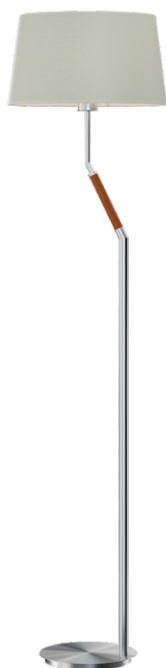

## BODENLAMPE VELA

### BESCHREIBUNG DES PRODUKTS

Die VELA Lampen zeichnen sich durch ein sehr elegantes Design aus. Der Metallteil der Lampe ist in Inox, Chrom und das kleine Holzelement in Calvados, Braun oder Rache. Ergänzt wird das Ganze durch einen zylinderförmigen Lampenschirm aus Textil, der sich nach unten hin leicht verbreitert. Ein ideales Design für eine Wohnung, ein Haus oder ein Hotelzimmer. Farbe des Lampenschirms nach Ihrer Wahl.

### TECHNISCHE DATEN

Anzahl der Lichtquellen	1
Spannung	230 V
Lichtquelle	Empfohlen: 1x E-27
Optik	<b>S</b>
Farbe	-
Schutzklasse - Auswahl	<b>I</b>
Schutzgrad	IP20
CE $\nabla$ $\oplus$	Ja
Montagea	-

### MATERIAŁ - WYKOŃCZENIE - WARIANTY

Material Körper	Metall/Holz	
Farbe Metall		Inox
		Chrom
Farbe des Holzes		Calvados
		Bronze
		Venge
Material des Lampenschirms	Synthetisches Gewebe / PVC	
		Grau
		Ecru
		Schwarz
Inklusive	Im Kabel	