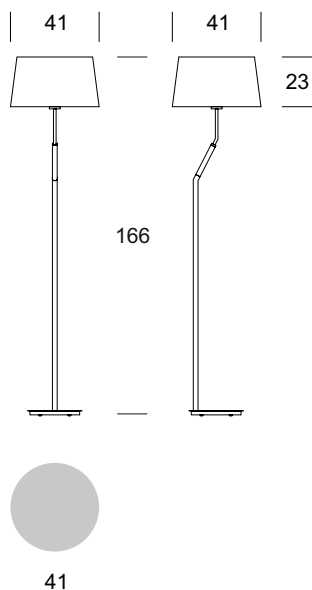

## BODENLAMPE VELA

### BESCHREIBUNG DES PRODUKTS

Die VELA Lampen zeichnen sich durch ein sehr elegantes Design aus. Der Metallteil der Lampe ist in Inox, Chrom und das kleine Holzelement in Calvados, Braun oder Rache. Ergänzt wird das Ganze durch einen zylinderförmigen Lampenschirm aus Textil, der sich nach unten hin leicht verbreitert. Ein ideales Design für eine Wohnung, ein Haus oder ein Hotelzimmer. Farbe des Lampenschirms nach Ihrer Wahl.

### TECHNISCHE DATEN

Anzahl der Lichtquellen	1
Spannung	230 V
Lichtquelle	Empfohlen: 1x E-27
Optik	<b>S</b>
Farbe	-
Schutzklasse - Auswahl	<b>I</b>
Schutzgrad	IP20
CE $\nabla$ $\oplus$	Ja
Montagea	-