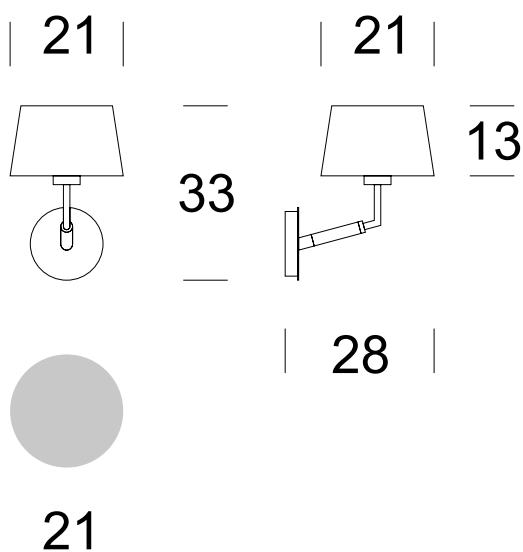

Wandleuchte VELA

BESCHREIBUNG DES PRODUKTS

Die VELA Lampen zeichnen sich durch ein sehr elegantes Design aus. Der Metallteil der Lampe ist in Inox, Chrom und das kleine Holzelement in Calvados, Braun oder Rache. Ergänzt wird das Ganze durch einen zylinderförmigen Lampenschirm aus Textil, der sich nach unten hin leicht verbreitert. Ein ideales Design für eine Wohnung, ein Haus oder ein Hotelzimmer. Farbe des Lampenschirms nach Ihrer Wahl.

TECHNISCHE DATEN

Anzahl der Lichtquellen	1
Spannung	230 V
Lichtquelle	Empfohlen: 1x E-27
Optik	S
Farbe	-
Schutzklasse - Auswahl	I
Schutzgrad	IP20
CE ∇ \oplus	Ja
Montage	An die Wand

MATERIAŁ - WYKOŃCZENIE - WARIANTY