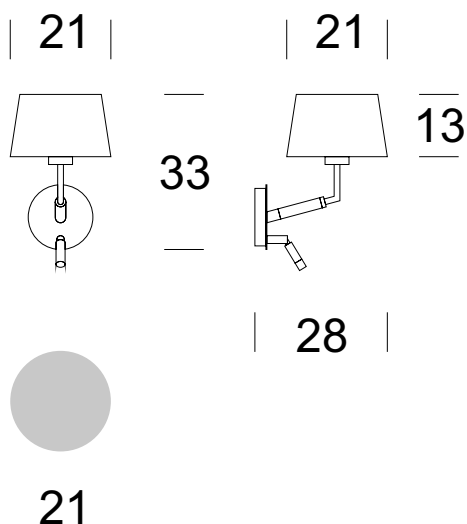

## Wandleuchte LED LILU VELA

### BESCHREIBUNG DES PRODUKTS

Die VELA Lampen zeichnen sich durch ein sehr elegantes Design aus. Der Metallteil der Lampe ist in Inox, Chrom und das kleine Holzelement in Calvados, Braun oder Rache. Ergänzt wird das Ganze durch einen zylinderförmigen Lampenschirm aus Textil, der sich nach unten hin leicht verbreitert. Ein ideales Design für eine Wohnung, ein Haus oder ein Hotelzimmer. Farbe des Lampenschirms nach Ihrer Wahl.

### TECHNISCHE DATEN

Anzahl der Lichtquellen	2
Spannung	230 V
Lichtquelle	Empfohlen: 1x E-27 + 1x 1,2 W LED (incl.)
Optik	<b>S</b>
Farbe	-
Schutzklasse - Auswahl	<b>I</b>
Schutzgrad	IP20
CE $\nabla$ $\oplus$	Ja
Montage	An die Wand