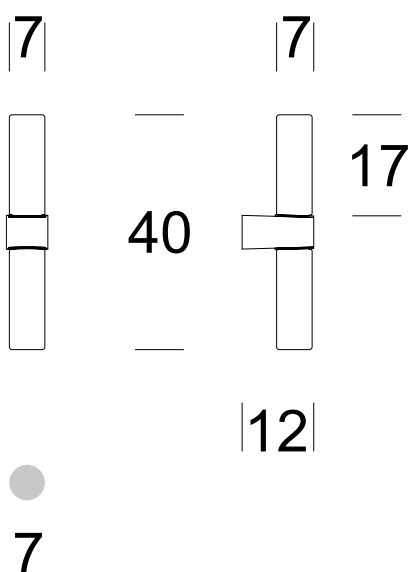

Wandleuchte TOLUX 2 W

BESCHREIBUNG DES PRODUKTS

Die TOLUX Wandleuchte wurde für die Beleuchtung von Spiegeln in Badezimmern entworfen. Sie besteht aus einem sanft geschwungenen Körper mit einem Glasschirm. Die gekonnte Kombination von Elementen mit unterschiedlichen Oberflächen, glänzend und matt, vermittelt einen angenehmen Eindruck von Eleganz. Der Diffusor aus mattiertem Opalglas sorgt für maximalen visuellen Komfort. Das Leuchtmittel Ihrer Wahl hängt von der Version ab.

TECHNISCHE DATEN

Anzahl der Lichtquellen	2
Spannung	230 V
Lichtquelle/Stromversorgung	Empfohlen: 2x E14
Optik	S
Farbe	-
Schutzklasse - Auswahl	I
Schutzgrad	IP20
CE	Ja
Montage	An die Wand

MATERIAL - AUSFÜHRUNG - VARIANTEN