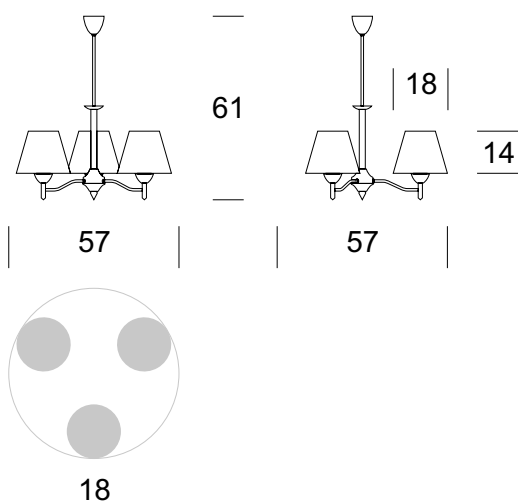

ELMARCO
ŚWIATŁO W DOBREJ FORMIE

ELMARCO Technika Świetlna Sp. z o.o. Sp. K.
Ul. Krzemowa 7, 81-577 Gdynia,
tel. (58) 552 84 27

Kronleuchter TANGO 3

Daten der Leuchte

Empfohlene Lichtquellen

BESCHREIBUNG DES PRODUKTS

TECHNISCHE DATEN

Anzahl der Lichtquellen	3
Spannung	230 V
Lichtquelle	Empfohlen: 3x E-27
Optik	S
Farbe	-
Schutzklasse - Auswahl	I
Schutzgrad	IP20
CE ∇ \oplus	Ja
Montageart	An die Decke

MATERIAL - AUSFÜHRUNG - VARIANTEN

Material Körper	Metall
Farbe Metall	 Inox  Patina  Messing
Material des Lampenschirms	Synthetisches Gewebe / PVC  Ecru  Grau  Schwarz
Inklusive	Schalter in der Wand

LOGISTIK

Verpackung	ein Sammelkarton je nach Bestellung Einzelkarton
------------	---