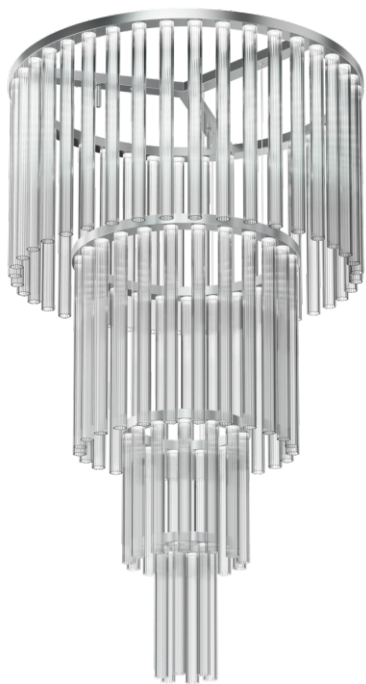

Kronleuchter SISIL 84

BESCHREIBUNG DES PRODUKTS

Der SISIL-Kronleuchter ist eine repräsentative Leuchte, die vor allem für Hotellobbys, Empfangsbereiche usw. konzipiert wurde.

TECHNISCHE DATEN

Anzahl der Lichtquellen	84
Spannung	230 V
Lichtquelle	Empfohlen: 84 x 1,2 W LED
Optik	S
Farbe	-
Schutzklasse - Auswahl	I
Schutzgrad	IP20
CE	Ja
Montage	Für die Decke

MATERIAL - AUSFÜHRUNG - VARIANTEN

Material Körper	Metall
Farbe Metall	Inox Gold
Material des Lampenschirms	Glas
	Farblos PMMA
Inklusive	Schalter in der Wand

LOGISTIK

Verpackung	ein Sammelkarton je nach Bestellung Einzelkarton
------------	---