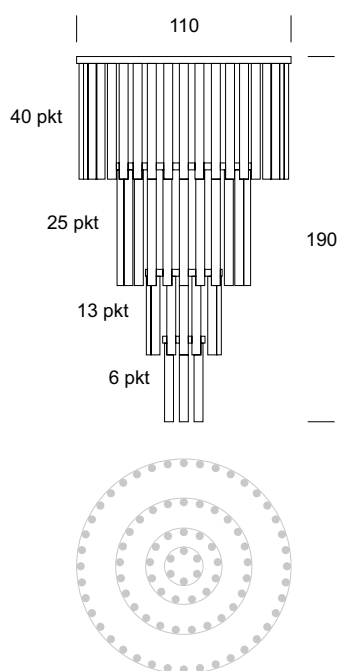

Kronleuchter SISIL 84

BESCHREIBUNG DES PRODUKTS

Der SISIL-Kronleuchter ist eine repräsentative Leuchte, die vor allem für Hotellobbys, Empfangsbereiche usw. konzipiert wurde.

TECHNISCHE DATEN

Anzahl der Lichtquellen	84
Spannung	230 V
Lichtquelle	Empfohlen: 84 x 1,2 W LED
Optik	S
Farbe	-
Schutzklasse - Auswahl	I
Schutzgrad	IP20
CE	Ja
Montage	Für die Decke

MATERIAL - AUSFÜHRUNG - VARIANTEN

Material Körper	Metall
Farbe Metall	Inox Gold
Material des Lampenschirms	Glas
	Farblos PMMA
Inklusive	Schalter in der Wand

LOGISTIK

Verpackung	ein Sammelkarton je nach Bestellung Einzelkarton
------------	---