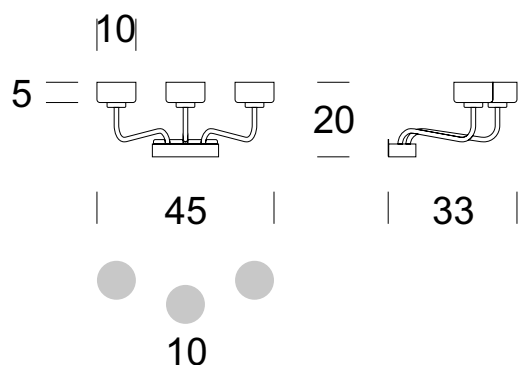

ELMARCO
ŚWIATŁO W DOBREJ FORMIE

ELMARCO Technika Świetlna Sp. z o.o. Sp. K.
Ul. Krzemowa 7, 81-577 Gdynia,
tel. (58) 552 84 27

KINKIET MISTRAL 3 UP

Dane oprawy

Zalecane źródła światła

OPIS PRODUKTU

Z myślą o prestiżowych, nowoczesnych wnętrzach zaprojektowano oprawy z wieloma źródłami światła serii MISTRAL. Żyrandole posiadają stelaże wykonane ze stali szlachetnej i przeznaczone są do przestrzeni publicznych, foyer teatru i nowoczesnych kościołów. Prostota wykonania jak i promieniste, równomierne rozmieszczenie lamp nadaje wnętrzu harmonijnego akcentu, który dodatkowo jest podkreślony dzięki szklanym kloszom rozpraszającym wokół światło. Lampa z pewnością przypadnie do gustu osobom ceniącym sobie otwartość i lekkość.

DANE TECHNICZNE

| | |
|-----------------------|------------------|
| Liczba źródeł światła | 3 |
| Napięcie | 230 V |
| Źródło światła / moc | Zalecane: 3 x G9 |
| Optyka | S |
| Barwa | - |
| Klasa ochrony - wybór | I |
| Stopień ochronności | IP20 |
| CE | Tak |
| Montaż | Do ściany |