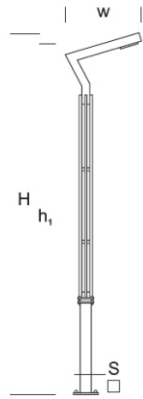

Straßenlaterne GARNIZON W 6/1

OPTIK

„S”

„AS”

„ASW”

„ASP”

DETAILLIERTE BESCHREIBUNG

INDEX	NAME	ABMESSUNGEN [cm]		LICHTQUELLE			BINDEN			Stiftung
		H/h ₁ /h ₂	w/S	W	lm	lm / W	W	lm	lm / W	
-	GARNIZON W LU 6/1	600/600	100/12x12/-	72	11090	154	77	9800	127	FBK-120/22

Daten für: Ra > 80, 4000K, 700mA. Lichtquelle und Vorschaltgerät integriert, Austausch nur durch den Service des Herstellers.

BESCHREIBUNG DES PRODUKTS

Originelle Laterne aus Aluminiumprofilen. Leuchte oben oder am Ausleger montiert.

HÖHE: 6 m

TECHNISCHE DATEN

Spannung	230 V
Leistung der Quelle/Leuchte	Empfohlen: Integriert 77 W/9800 lm
Lebenserwartung	70.000 h LB 80/20
Optik	S AS ASP ASW
Temperatur der Umgebung	-30 ÷ +45
Farbe	4000 3000 *
Schutzgrad	IP65
Schutzklasse	I II *
CE	Ja

* Auswahl

MECHANISCHE DATEN

Stiftung	FBK-120/22
Material der Säule/des Körpers	Aluminium
Lampenschirm	PMMA
Farbe Metall	

Grau 7043

Graphit 7016

Schwarz 9005

RAL*

AUF BESTELLUNG