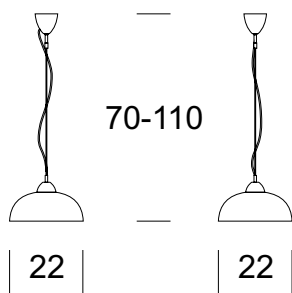

DECKENLEUCHTE FORUM

22

Daten der Leuchte

Empfohlene Lichtquellen

BESCHREIBUNG DES PRODUKTS

Die Lampen der FORUM-Serie sind eine harmonische Kombination aus Glas und Metall. Der originelle Schirm ist auf dem Lampenkörper aus Metall montiert, der in Inox, Patina und Schwarz erhältlich ist. Die relativ massiven Schirme verleihen dieser Leuchte einen raffinierten Charakter. Sie eignet sich sowohl für Wohn- als auch für Hotelinterieurs.

TECHNISCHE DATEN

Anzahl der Lichtquellen	1
Spannung	230 V
Lichtquelle/Stromversorgung	Empfohlen: 1 x E27
Optik	S
Farbe	-
Schutzklasse - Auswahl	I
Schutzgrad	IP20
CE 	Ja
Montage	Für die Decke

MATERIAL - AUSFÜHRUNG - VARIANTEN

Material Körper	Metall	
Farbe Metall		Inox
		Chrom
		Patina
Material des Lampenschirms	Glas	
		Gefrorenes Weiß
Inklusive	Unterputzschalter	

LOGISTIK

Verpackung	ein Sammelkarton je nach Bestellung Einzelkarton
------------	---