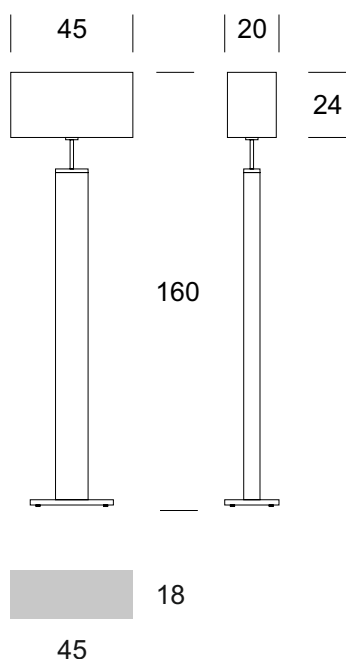

BODENLAMPE ENEA

BESCHREIBUNG DES PRODUKTS

Mit ihrem Metallsockel und dem Holzkorpus ist die ENEA eine außergewöhnlich elegante Leuchte. Es gibt eine große Auswahl an Metall- und Holzoberflächen.

TECHNISCHE DATEN

Anzahl der Lichtquellen	1
Spannung	230 V
Lichtquelle	Empfohlen: 1x E-27
Optik	S
Farbe	-
Schutzklasse - Auswahl	I
Schutzgrad	IP20
CE   	Ja
Montage	-

MATERIAL - AUSFÜHRUNG - VARIANTEN

Material Körper	Metall/Holz	
Farbe Metall		Inox
		Chrom
Farbe des Holzes		Natürlich
		Bronze
		Venge
Material des Lampenschirms	Synthetisches Gewebe / PVC	
		Schwarz
		Ecrú
		Grau
Inklusive	Im Kabel	