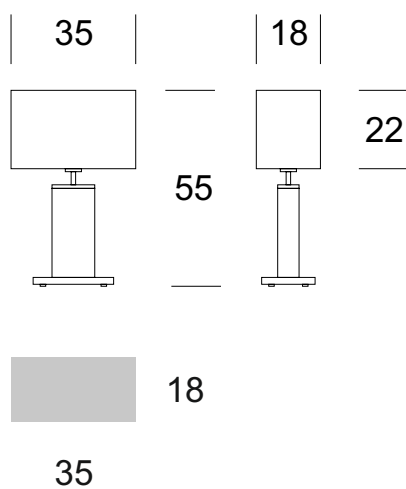

NACHTLEUCHE ENEA

BESCHREIBUNG DES PRODUKTS

Mit ihrem Metallsockel und dem Holzkorpus ist die ENEA eine außergewöhnlich elegante Leuchte. Es gibt eine große Auswahl an Metall- und Holzoberflächen.

TECHNISCHE DATEN

Anzahl der Lichtquellen	1
Spannung	230 V
Lichtquelle	Empfohlen: 1x E-27
Optik	S
Farbe	-
Schutzklasse - Auswahl	I
Schutzgrad	IP20
CE ∇ \oplus	Ja
Montage	-

MATERIAL - AUSFÜHRUNG - VARIANTEN

Material Körper	Metall/Holz	
Farbe Metall		Inox
		Chrom
Farbe des Holzes		Natürlich
		Bronze
		Venge
Material des Lampenschirms	Synthetisches Gewebe / PVC	
		Schwarz
		Ecrú
		Grau
Inklusive	Im Kabel	