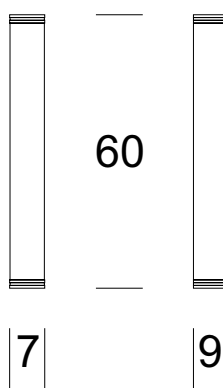

Wandleuchte ELZA PLUS D

Daten der Leuchte

Empfohlene Lichtquellen

BESCHREIBUNG DES PRODUKTS

Die Wandleuchte ELZA ist eine ausgezeichnete Wahl für die Beleuchtung eines Spiegels in einem modernen Badezimmer oder Ankleidezimmer. Schlichtes, elegantes Design und sorgfältige Verarbeitung sind die Merkmale dieser Wandleuchte. Gehäuse aus Stahl in Chrom- oder Inox-Finish, Diffusor aus mattiertem Glas. Wahl der Lichtquelle.

TECHNISCHE DATEN

| | |
|--|---|
| Anzahl der Lichtquellen | 1 |
| Spannung | 230 V |
| Lichtquelle/Stromversorgung | Empfohlen: 1x 13,5 W LED lub 1 x 27 W LED |
| Optik | S |
| Farbe | - |
| Schutzklasse - Auswahl | I |
| Schutzgrad | IP44 |
| CE    | Ja |
| Montage | An die Wand |