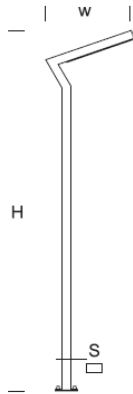

Gartenlampe ELEW 1,2

OPTIK

„AS”

DETAILLIERTE BESCHREIBUNG

INDEX	NAME	ABMESSUNGEN [cm]		LICHTQUELLE			BINDEN			Stiftung
		H/h ₂	w/S	W	lm	lm / W	W	lm	lm / W	
172-00.-310010	ELEW LO 1,2	120/115/-	35/8x4	8,5	1400	160	10	860	86	FBO-50/7,5

Daten für: Ra > 80, 4000K, 700mA. Lichtquelle und Vorschaltgerät integriert, Austausch nur durch den Service des Herstellers.

BESCHREIBUNG DES PRODUKTS

Moderne Gartenleuchte aus rechteckigen Aluminiumprofilen. Rechteckiges SMD-LED-Panel mit asymmetrischen Eigenschaften, das als Lichtquelle in den Arm eingebaut ist. UV-beständiger PMMA-Diffusor. Möglichkeit, eine 230 V IP 54 Steckdose zu installieren.

HÖHE: 1,2 m

TECHNISCHE DATEN

Spannung	230 V
Leistung der Quelle/Leuchte	Empfohlen: Integriert 10 W/860 lm
Lebenserwartung	70.000 h LB 80/20
Optik	AS
Temperatur der Umgebung	-30 ÷ +45
Farbe	4000 3000 *
Schutzgrad	IP65
Schutzklasse	I II *
CE	Ja

* Auswahl

MECHANISCHE DATEN

Stiftung	FBO-50/7,5										
Material der Säule/des Körpers	Aluminium										
Lampenschirm	PMMA										
Farbe Metall	<table border="0"> <tr> <td></td> <td>Weiß 9003</td> </tr> <tr> <td></td> <td>Grau 7043</td> </tr> <tr> <td></td> <td>Graphit 7016</td> </tr> <tr> <td></td> <td>Schwarz 9005</td> </tr> <tr> <td colspan="2" style="text-align: center;">RAL*</td> </tr> </table>		Weiß 9003		Grau 7043		Graphit 7016		Schwarz 9005	RAL*	
	Weiß 9003										
	Grau 7043										
	Graphit 7016										
	Schwarz 9005										
RAL*											