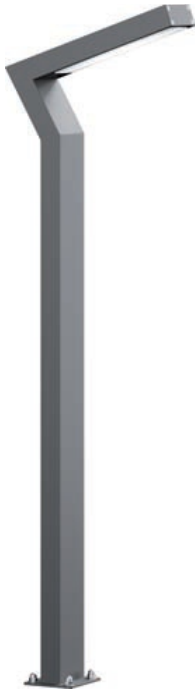

Gartenlampe ELEW 1,2

OPTIK

„AS”

DETAILLIERTE BESCHREIBUNG

INDEX	NAME	ABMESSUNGEN [cm]		LICHTQUELLE			BINDEN			Stiftung
		H/h ₂	w/S	W	lm	lm / W	W	lm	lm / W	
172-00.-310010	ELEW LO 1,2	120/115/-	35/8x4	8,5	1400	160	10	860	86	FBO-50/7,5

Daten für: Ra > 80, 4000K, 700mA. Lichtquelle und Vorschaltgerät integriert, Austausch nur durch den Service des Herstellers.

BESCHREIBUNG DES PRODUKTS

Moderne Gartenleuchte aus rechteckigen Aluminiumprofilen. Rechteckiges SMD-LED-Panel mit asymmetrischen Eigenschaften, das als Lichtquelle in den Arm eingebaut ist. UV-beständiger PMMA-Diffusor. Möglichkeit, eine 230 V IP 54 Steckdose zu installieren.

HÖHE: 1,2 m

TECHNISCHE DATEN

Spannung	230 V
Leistung der Quelle/Leuchte	Empfohlen: Integriert 10 W/860 lm
Lebenserwartung	70.000 h LB 80/20
Optik	AS
Temperatur der Umgebung	-30 ÷ +45
Farbe	4000 3000 *
Schutzgrad	IP65
Schutzklasse	I II *
CE	Ja

* Auswahl

MECHANISCHE DATEN

Stiftung	FBO-50/7,5										
Material der Säule/des Körpers	Aluminium										
Lampenschirm	PMMA										
Farbe Metall	<table border="0"> <tr> <td></td> <td>Weiß 9003</td> </tr> <tr> <td></td> <td>Grau 7043</td> </tr> <tr> <td></td> <td>Graphit 7016</td> </tr> <tr> <td></td> <td>Schwarz 9005</td> </tr> <tr> <td colspan="2" style="text-align: center;">RAL*</td> </tr> </table>		Weiß 9003		Grau 7043		Graphit 7016		Schwarz 9005	RAL*	
	Weiß 9003										
	Grau 7043										
	Graphit 7016										
	Schwarz 9005										
RAL*											