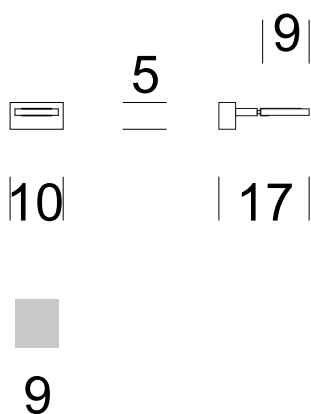

Wandleuchte CRIS S 1

BESCHREIBUNG DES PRODUKTS

Lampen aus der CRIS-Serie, ideal für die Dekoration modern eingerichteter Innenräume. Das originelle Design der Lampe vereint Eleganz und Schlichtheit. Die kubistische Form passt perfekt in minimalistische und moderne Interieurs, ergänzt aber auch jede andere Einrichtung als modischer Akzent.

TECHNISCHE DATEN

Anzahl der Lichtquellen	1
Spannung	230 V
Lichtquelle/Stromversorgung	Empfohlen: 1x 7 W LED
Optik	S
Farbe	-
Schutzklasse - Auswahl	I
Schutzgrad	IP44
CE ∇ \oplus	Ja
Montage	An die Wand

MATERIAL - AUSFÜHRUNG - VARIANTEN

Material Körper	Metall
Farbe Metall	Inox Chrom
Material des Lampenschirms	Glas Opal matt
Inklusive	Unterputzschalter

LOGISTIK

Verpackung	ein Sammelkarton je nach Bestellung Einzelkarton
Gewicht	max. 1 kg