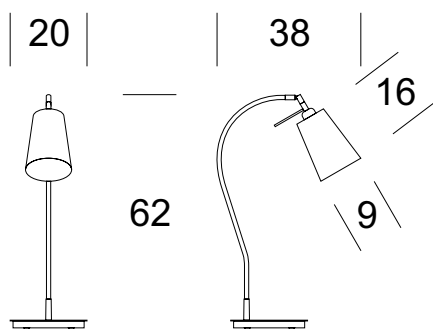

ELMARCO
GOOD FORM FOR LIGHTING

ELMARCO Technika Świetlna Sp. z o.o. Sp. K.
Ul. Krzemowa 7, 81-577 Gdynia,
tel. (58) 552 84 27

KABINETTENLAMPE CAPRICORN

●
12

Daten der Leuchte

Empfohlene Lichtquellen

BESCHREIBUNG DES PRODUKTS

Die Lampe CAPRICORN ist ein origineller Vorschlag, der sich für Wohnungen und Hotels eignet. Die einzigartige Form verleiht ihr einen besonderen Charakter.

TECHNISCHE DATEN

Anzahl der Lichtquellen	1
Spannung	230 V
Lichtquelle	Empfohlen: 1x E-14
Optik	S
Farbe	-
Schutzklasse - Auswahl	I
Schutzgrad	IP20
CE	Ja
Montagea	-

MATERIAL - AUSFÜHRUNG - VARIANTEN

Material Körper	Metall
Farbe Metall	Inox Chrom
Material des Lampenschirms	Synthetisches Gewebe / PVC Weiß

Inklusive	Schalter in der Basis

LOGISTIK

Verpackung	ein Sammelkarton je nach Bestellung Einzelkarton
Gewicht	max. 1 kg