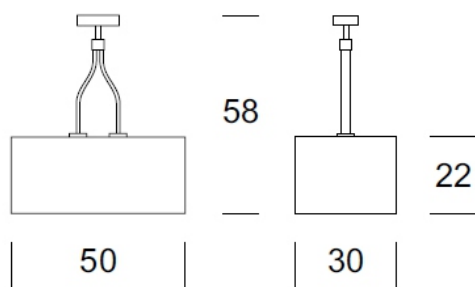

DECKENLEUCHTE BRANDY

Daten der Leuchte

Empfohlene Lichtquellen

BESCHREIBUNG DES PRODUKTS

Die Lampen der BRANDY-Familie sind geschmackvolle Leuchten, die in modernen Hotel- und Wohnräumen eingesetzt werden. Der elegante Körper in Kombination mit der ovalen Form des Lampenschirms sorgt für das einzigartige Design dieser Lampen.

TECHNISCHE DATEN

Anzahl der Lichtquellen	2
Spannung	230 V
Lichtquelle	Empfohlen: 2x E-27
Optik	S
Farbe	-
Schutzklasse - Auswahl	I
Schutzgrad	IP20
CE	Ja
Montage	Für die Decke

MATERIAL - AUSFÜHRUNG - VARIANTEN

Material Körper	Metall
Farbe Metall	Inox Schwarz Patina
Material des Lampenschirms	Synthetisches Gewebe / PVC Ecrú Türkis Schwarz
Inklusive	Unterputzschalter

LOGISTIK

Verpackung	ein Sammelkarton je nach Bestellung Einzelkarton