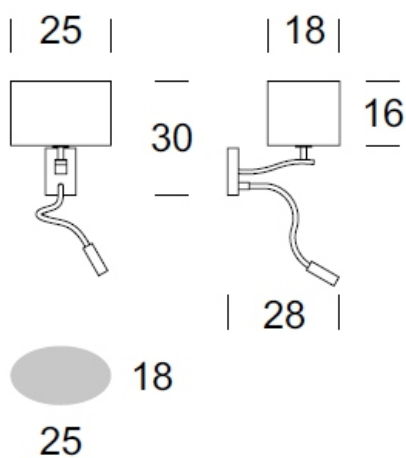

Wandleuchte LED BRANDY

Daten der Leuchte

Empfohlene Lichtquellen

BESCHREIBUNG DES PRODUKTS

Die Lampen der BRANDY-Familie sind geschmackvolle Leuchten, die in modernen Hotel- und Wohnräumen eingesetzt werden. Der elegante Körper in Kombination mit der ovalen Form des Lampenschirms sorgt für das einzigartige Design dieser Lampen.

TECHNISCHE DATEN

Anzahl der Lichtquellen	2
Spannung	230 V
Lichtquelle	Empfohlen: 1x E-27 + 1x 1,2 W LED (incl.)
Optik	S
Farbe	-
Schutzklasse - Auswahl	I
Schutzgrad	IP20
CE ∇ \oplus	Ja
Montageart	An die Wand

MATERIAL - AUSFÜHRUNG - VARIANTEN

Material Körper	Metall	
Farbe Metall		Inox
		Schwarz
		Patina
Material des Lampenschirms	Synthetisches Gewebe / PVC	
		Ecrú
		Türkis
		Schwarz
Inklusive	In der Einbaudose / Schalter in der Wand	