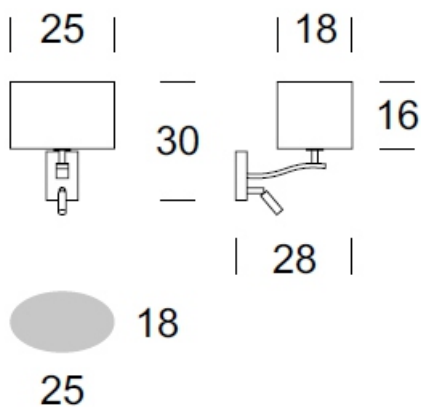

Wandleuchte LED LILU BRANDY

BESCHREIBUNG DES PRODUKTS

Die Lampen der BRANDY-Familie sind geschmackvolle Leuchten, die in modernen Hotel- und Wohnräumen eingesetzt werden. Der elegante Körper in Kombination mit der ovalen Form des Lampenschirms sorgt für das einzigartige Design dieser Lampen.

TECHNISCHE DATEN

Anzahl der Lichtquellen	2
Spannung	230 V
Lichtquelle	Empfohlen: 1x E-27 + 1x 1,2 W LED (incl.)
Optik	S
Farbe	-
Schutzklasse - Auswahl	I
Schutzgrad	IP20
CE ∇ $\oplus$	Ja
Montage	An die Wand

MATERIAL - AUSFÜHRUNG - VARIANTEN

Material Körper	Metall	
Farbe Metall		Inox
		Schwarz
		Patina
Material des Lampenschirms	Synthetisches Gewebe / PVC	
		Ecrú
		Türkis
		Schwarz
Inklusive	In der Einbaudose / Schalter in der Wand	

LOGISTIK

Verpackung	ein Sammelkarton je nach Bestellung Einzelkarton