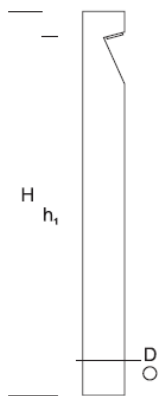

ELMARCO
GOOD FORM FOR LIGHTING

ELMARCO Technika Świetlna Sp. z o.o. Sp. K.
Ul. Krzemowa 7, 81-577 Gdynia,
tel. (58) 552 84 27

Gartenlampe BOLUX 1,8 (1,2/0,6)

Kierunki światła do wyboru
Light angle – a variety of options

DETAILLIERTE BESCHREIBUNG

INDEX	NAME	ABMESSUNGEN [cm]		LICHTQUELLE			BINDEN			Stiftung
		H/h ₁ /h ₂	D	W	lm	lm / W	W	lm	lm / W	
172-00.-000194	BOLUX LO 1,8 (1,2/0,6)	180/113/173	13,3	16	2880	180	17	2100	120	FBO-60/12,5

Daten für: Ra > 80, 4000K, 700mA. Lichtquelle und Vorschaltgerät integriert, Austausch nur durch den Service des Herstellers.

BESCHREIBUNG DES PRODUKTS

Der zylindrische Aluminiumkörper mit seiner charakteristischen schrägen Hinterschneidung ermöglicht es, die LED-Lichtquelle schräg anzubringen, um Wege zu beleuchten oder andere Akzente in Gärten und öffentlichen Räumen zu setzen, insbesondere in der Komposition der zweiteiligen Form.

HÖHE: 1,8 m

TECHNISCHE DATEN

Spannung	230 V
Leistung der Quelle/Leuchte	Empfohlen: Integriert 17 W/2100 lm
Lebenserwartung	70.000 h LB 80/20
Temperatur der Umgebung	-30 ÷ +45
Farbe	4000 3000 *
Schutzgrad	IP65
Schutzklasse	I II *
CE	Ja