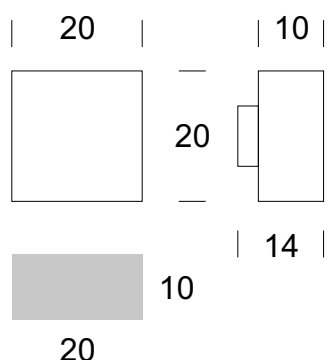

Wandleuchte BLOK B 2 U/D

Daten der Leuchte

Empfohlene Lichtquellen

BESCHREIBUNG DES PRODUKTS

Die Leuchtenserie BLOK ist eine schlichte und elegante Leuchte, die in modernen Hotel- und Wohninterieurs eingesetzt wird. Das minimalistische Design der Leuchte verleiht ihr einen subtilen Charakter und dank ihrer Schlichtheit fügt sie sich perfekt in die verschiedenen Dekore einer modernen Lobby, eines Wohn- oder Schlafzimmers ein. Die Leuchte ist aus Aluminium in Schwarz oder Weiß gefertigt, das Glas besteht aus PMMA.

TECHNISCHE DATEN

Anzahl der Lichtquellen	2
Spannung	230 V
Lichtquelle	Empfohlen: 2 x G9 lub 2 x Gu10
Optik	S
Farbe	-
Schutzklasse - Auswahl	I
Schutzgrad	IP20
CE   	Ja
Montagea	An die Wand

MATERIAL - AUSFÜHRUNG - VARIANTEN