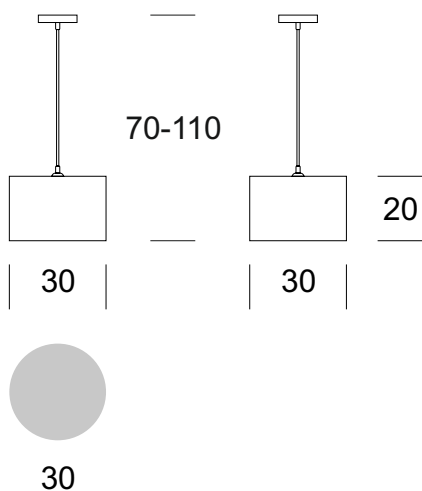

VERSTELLBARE DECKENLEUCHE BISHOP

BESCHREIBUNG DES PRODUKTS

Die Leuchtenserie BISHOP ist eine schlichte und elegante Leuchte, die in modernen Hotel- und Wohnräumen eingesetzt wird. Der Metallkörper der Leuchte kann auf Wunsch in jeder RAL-Farbe lackiert werden. Der Lampenschirm in der Farbe Ihrer Wahl (einfarbig), passend zur Farbe des Metalls. Diese Kombination sorgt für das einzigartige Design dieser Lampen.

TECHNISCHE DATEN

Anzahl der Lichtquellen	1
Spannung	230 V
Lichtquelle	Empfohlen: 1x E-27
Optik	S
Farbe	-
Schutzklasse - Auswahl	I
Schutzgrad	IP20
CE ∇ \oplus	Ja
Montage	An die Decke

MATERIAL - AUSFÜHRUNG - VARIANTEN

Material Körper	Metall
Farbe Metall	Inox RAL
Material des Lampenschirms	Synthetisches Gewebe / PVC
	Ecru Grau Schwarz Kastanienbraun
Inklusive	Unterputzschalter

LOGISTIK

Verpackung	ein Sammelkarton je nach Bestellung Einzelkarton
------------	-----------------------------------------------------