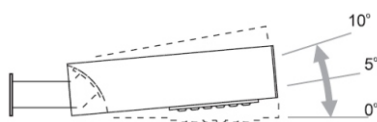

Binden BERNA K 24

OPTIK

„S”

„AS”

„ASW”

„ASP”

DETAILLIERTE BESCHREIBUNG

INDEX	NAME	ABMESSUNGEN [cm]		LICHTQUELLE			BINDEN			WIND	MASSE
		L/B/H	W	lm	lm / W	W	lm	lm / W	m²	kg	
-	BERNA K 24	50/15/10	24	3700	154	30	3500	117	0,08	4	

Daten für: Ra > 80, 4000K, 700mA. Lichtquelle und Vorschaltgerät integriert, Austausch nur durch den Service des Herstellers.

BESCHREIBUNG DES PRODUKTS

Eine moderne Leuchte, die sowohl für die Fassaden- als auch für die Mastmontage geeignet ist. Der Aluminiumkörper bietet die Basis für die versiegelten LED-Module und das Leuchtenfach. Die verstellbare Halterung ermöglicht eine bequeme Montage am Boden.

TECHNISCHE DATEN

Spannung	230 V
Leistung der Quelle/Leuchte	Empfohlen: Integriert 24 W/30 W
Lebenserwartung	70.000 h LB 80/20
Optik	S AS ASP ASW
Temperatur der Umgebung	-30 ÷ +45
Farbe	4000 3000 *
Schutzgrad	IP65
Schutzklasse	I II *
CE	Ja

*Auswahl

MECHANISCHE DATEN

Stiftung	-
Material der Säule/des Körpers	Aluminium
Lampenschirm	-
Farbe Metall	<table border="0"> <tr> <td></td> <td>Weiß 9003</td> </tr> <tr> <td></td> <td>Grau 7043</td> </tr> <tr> <td></td> <td>Graphit 7016</td> </tr> <tr> <td></td> <td>Schwarz 9005</td> </tr> <tr> <td colspan="2" style="text-align: center;">RAL*</td> </tr> </table>

AUF BESTELLUNG

** auf besondere Anfrage