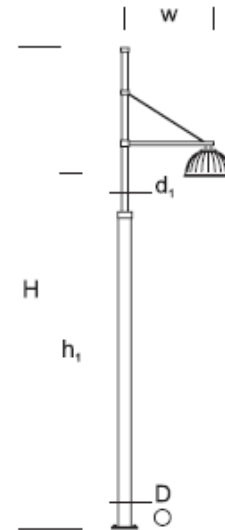

## BESCHREIBUNG DES PRODUKTS

Laterne aus einer Aluminiumsäule mit einem markanten 1- oder 2-armigen Ausleger, der einen nautischen Akzent setzt. Empfohlene Leuchte: Deco, Wega, Bell.

Zweck: zur Beleuchtung von Durchgängen mit moderner Architektur.

HÖHE 6 m

### MECHANISCHE DATEN

Stiftung FBK-120/22

Material Aluminium

Lampenschirm -

Farbe Metall

Grau 7043

Graphit 7016

Schwarz 9005

### DETAILLIERTE BESCHREIBUNG

INDEX	NAME	ABMESSUNGEN		STIFTUNG
		H/h,w	D/d, /d <sub>2</sub> /d <sub>3</sub>	
-	BERG LU 6/2	685/600/80	13,3/7,6	FBK-120/22