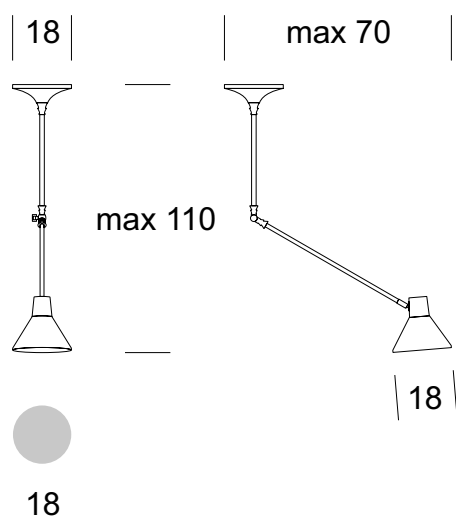

DECKENLEUCHTE BD S

BESCHREIBUNG DES PRODUKTS

Die Lampen der BD S-Serie sind eine klassische Kombination aus Schlichtheit und Eleganz. Spezialisierte Gelenke ermöglichen es, das Licht genau in die gewünschte Richtung zu positionieren.

TECHNISCHE DATEN

Anzahl der Lichtquellen	1
Spannung	230 V
Lichtquelle	Empfohlen: 1x E-27
Optik	S
Farbe	-
Schutzklasse - Auswahl	I
Schutzgrad	IP20
CE ∇ \oplus	Ja
Montage	Für die Decke

MATERIAL - AUSFÜHRUNG - VARIANTEN

Material Körper	Metall
Farbe Metall	<div style="display: flex; justify-content: space-between;"> <div style="width: 20px; height: 15px; background-color: #c08040; border: 1px solid black;"></div> Gold </div> <div style="display: flex; justify-content: space-between;"> <div style="width: 20px; height: 15px; background-color: #1a1a1a; border: 1px solid black;"></div> Schwarz </div>
Material des Lampenschirms	Metall
	<div style="display: flex; justify-content: space-between;"> <div style="width: 20px; height: 15px; background-color: #c08040; border: 1px solid black;"></div> Gold </div> <div style="display: flex; justify-content: space-between;"> <div style="width: 20px; height: 15px; background-color: #1a1a1a; border: 1px solid black;"></div> Schwarz </div>
Inklusive	Unterputzschalter