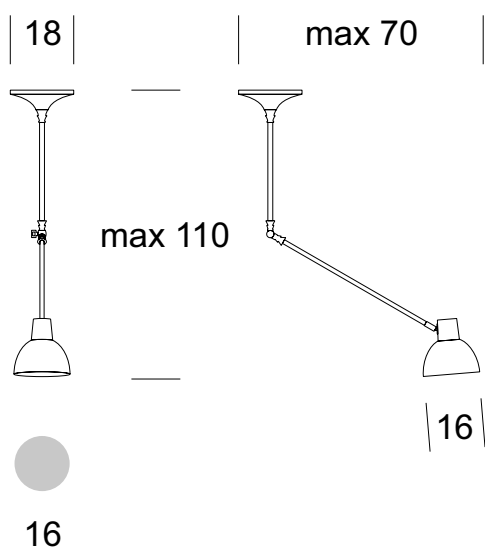

## DECKENLEUCHE BD K

Daten der Leuchte

Empfohlene Lichtquellen

### BESCHREIBUNG DES PRODUKTS

Die Lampen der BD K-Serie sind eine klassische Kombination aus Einfachheit und Eleganz. Spezialisierte Gelenke ermöglichen es, das Licht genau in die gewünschte Richtung zu positionieren.

### TECHNISCHE DATEN

Anzahl der Lichtquellen	1
Spannung	230 V
Lichtquelle	Empfohlen: 1x E-27
Optik	<b>S</b>
Farbe	-
Schutzklasse - Auswahl	<b>I</b>
Schutzgrad	IP20
CE   	Ja
Montagea	Für die Decke

### MATERIAL - AUSFÜHRUNG - VARIANTEN

Material Körper	Metall
Farbe Metall	 Gold  Schwarz
Material des Lampenschirms	Metall
	 Gold  Schwarz
Inklusive	Unterputzschalter