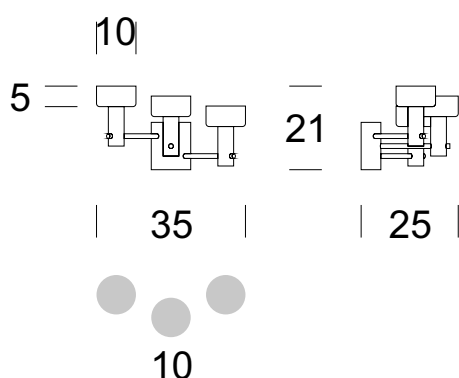

## Wandleuchte BALI S 3

### BESCHREIBUNG DES PRODUKTS

BALI ist eine Serie, die für moderne Innenräume entworfen wurde. Die Verwendung von mehreren Lichtquellen, die auf verschiedenen Ebenen und mit unterschiedlichen Armlängen angeordnet sind, erzeugt einen interessanten Effekt. Jede Ebene kann entlang eines Kreises nach links oder rechts verschoben werden.

### TECHNISCHE DATEN

Anzahl der Lichtquellen	3
Spannung	230 V
Lichtquelle	Empfohlen: 3 x G9
Optik	<b>S</b>
Farbe	-
Schutzklasse - Auswahl	<b>I</b>
Schutzgrad	IP20
CE $\nabla$ $\oplus$	Ja
Montage	An die Wand

### LOGISTIK

Verpackung	ein Sammelkarton je nach Bestellung Einzelkarton
Gewicht	max. 1 kg